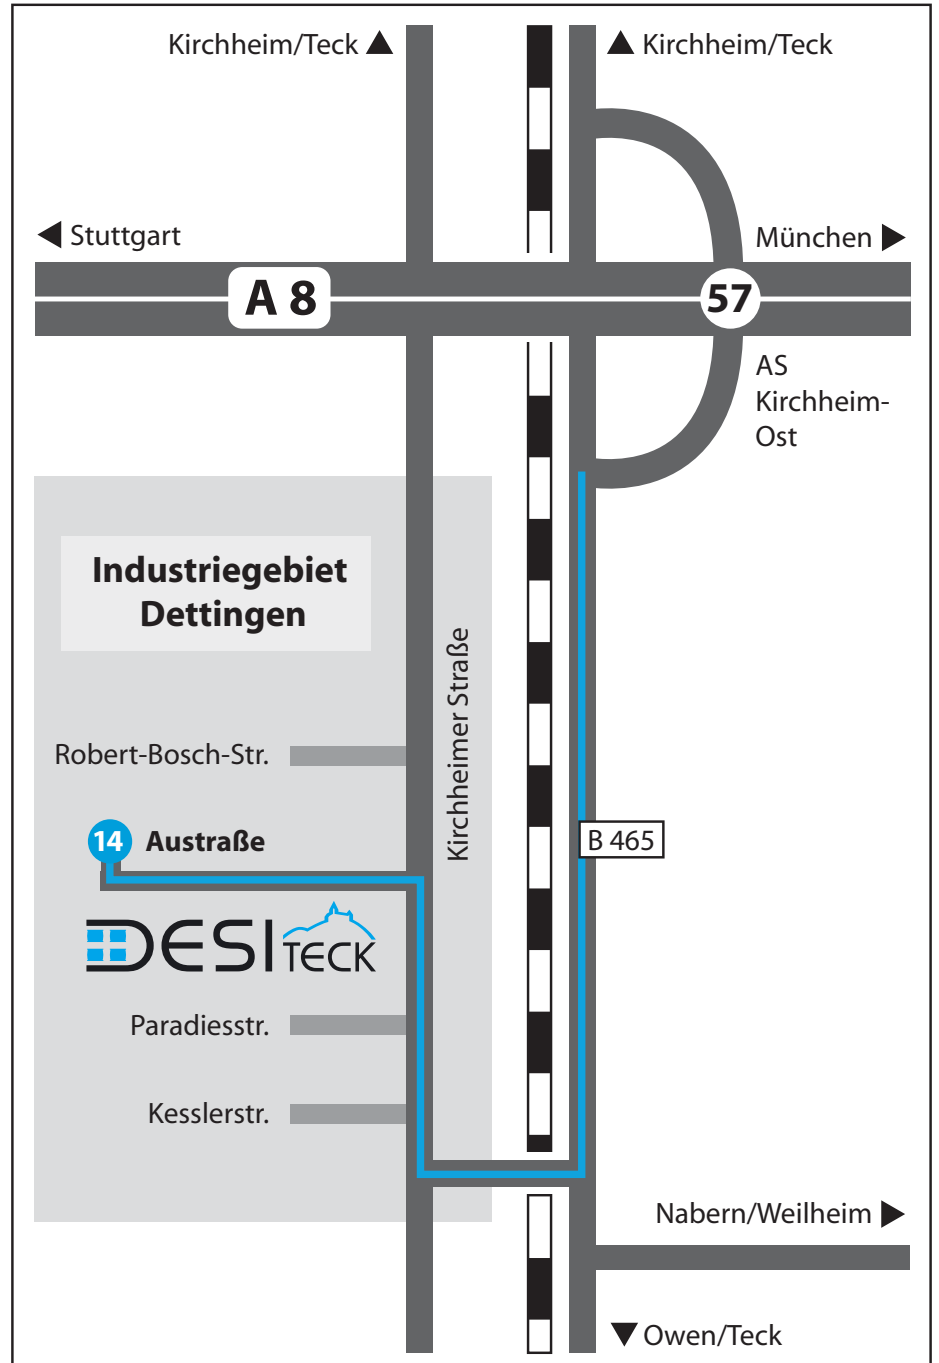

Wir wünschen eine gute Anfahrt!

Verlassen Sie die **Autobahn A8** zwischen Stuttgart und Ulm bei der **Ausfahrt 57 „Kirchheim Ost“**. Sie kommen unmittelbar auf die **Bundesstraße B 465** und biegen hier nach **Dettingen** ein. Biegen Sie sofort wieder rechts in die **Kirchheimer Straße** ein. Die **dritte Straße links** ist die **Austraße**. Sie finden uns in der **Austraße 14**. Herzlich willkommen!